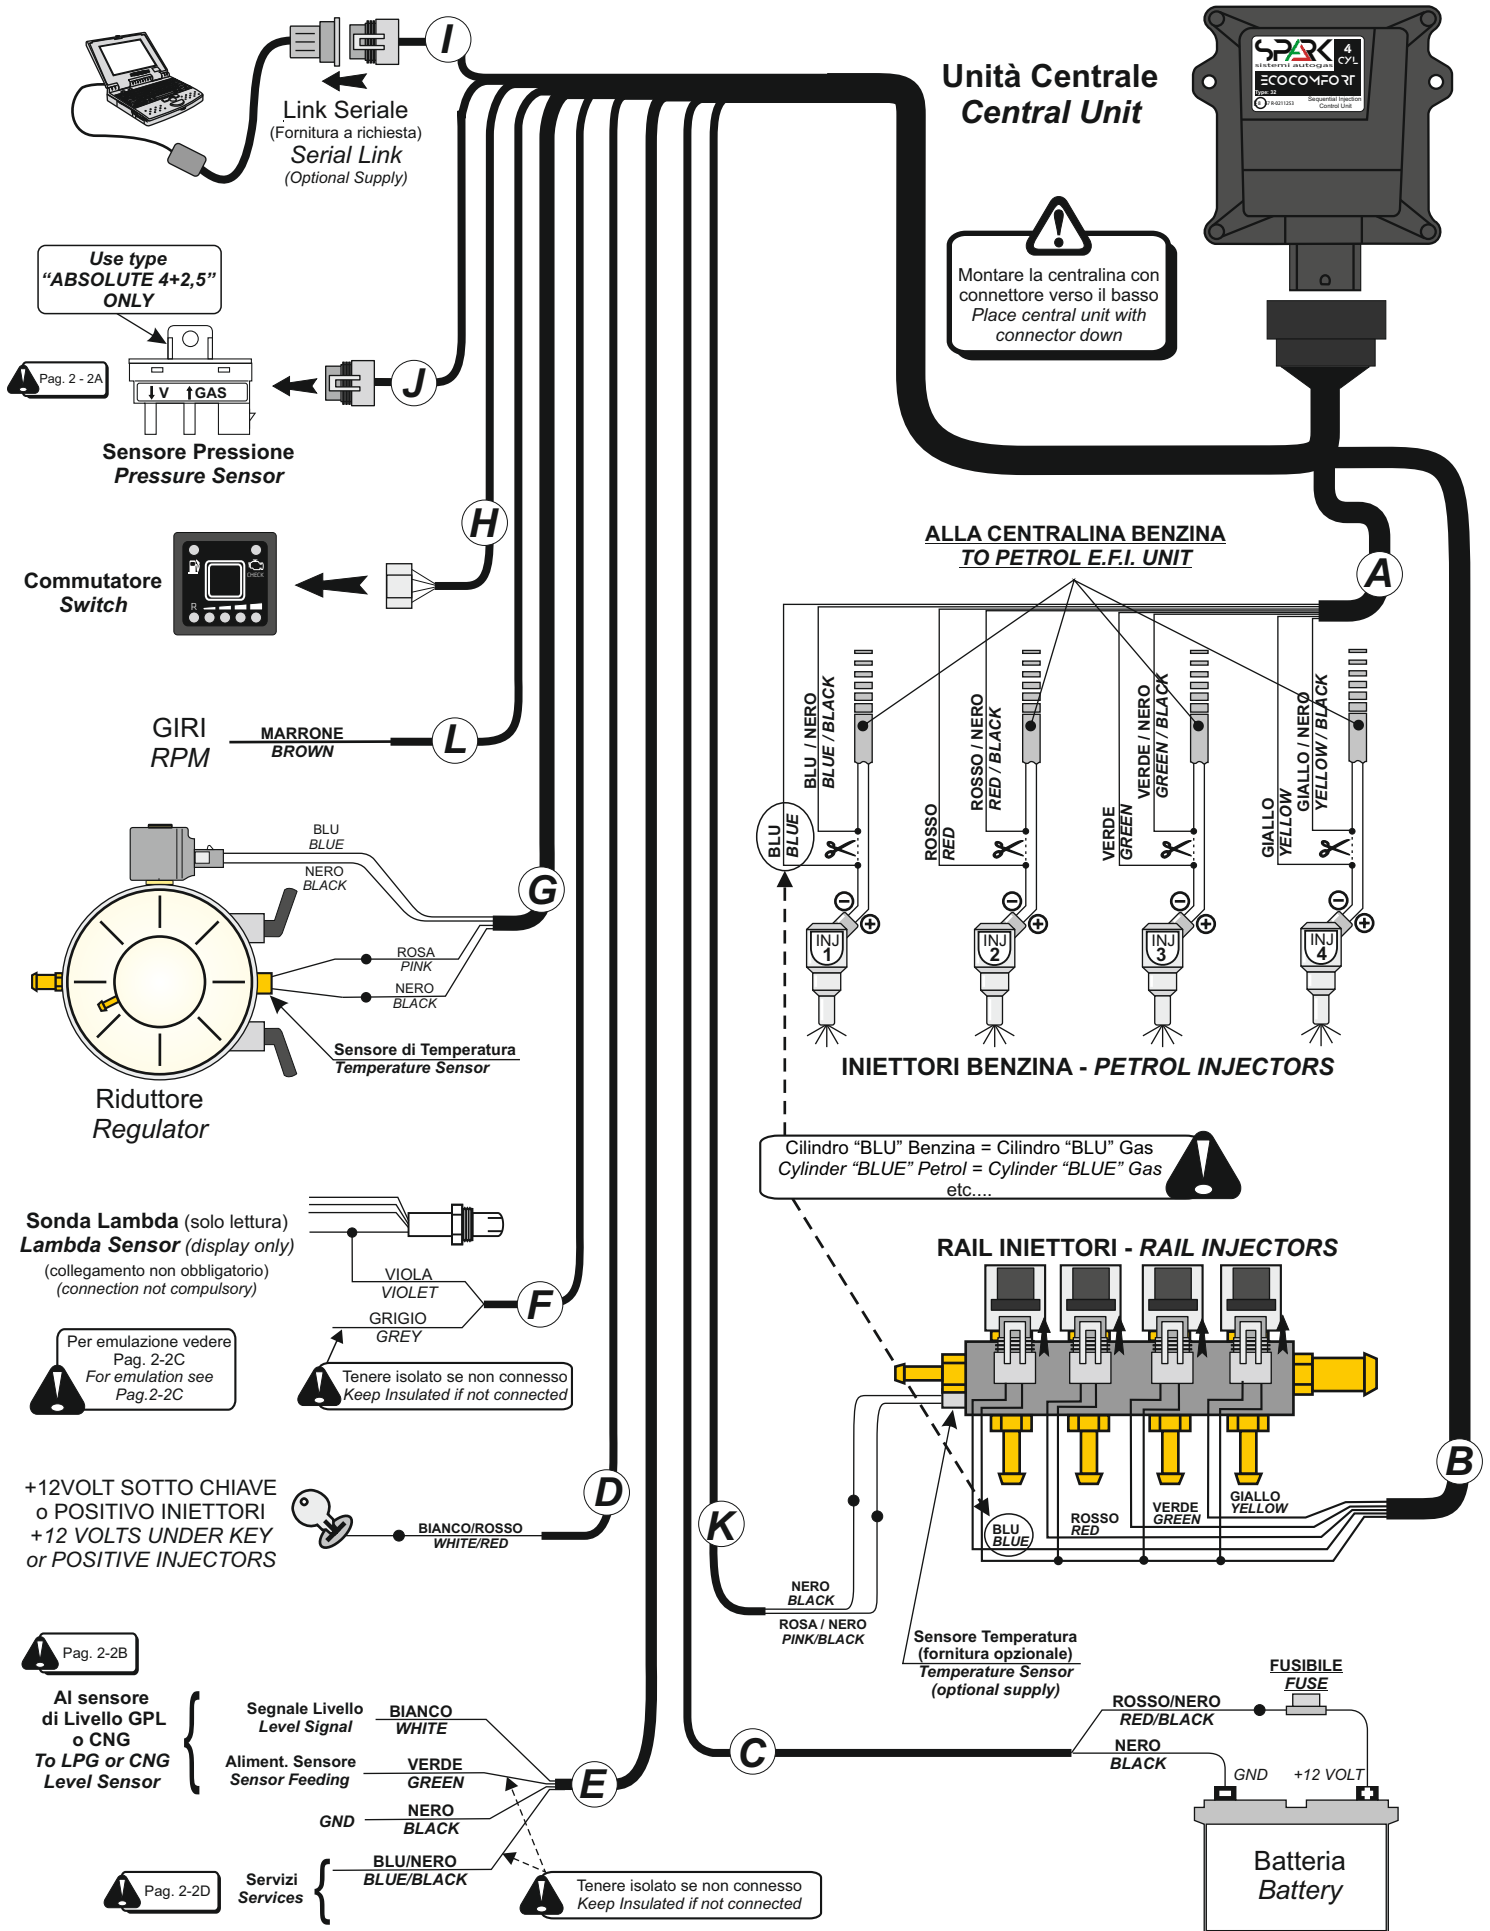

4Cyl

# SPARK ECOCOMFORT

sistemi autogas

## Sequential Injection System Schema Elettrico - Electric Wiring

**COLLEGAMENTO SENSORE PRESSIONE  
PRESSURE SENSOR INSTALLATION**

**2 - A**

**SCHEMI DI COLLEGAMENTO SENSORI DI LIVELLO  
LEVEL SENSORS WIRING DIAGRAM**

**2 - B**

**SCHEMA COLLEGAMENTO SONDA LAMBDA - EMULAZIONE  
WIRING DIAGRAM FOR LAMBDA SENSOR - EMULATION**

**2-C**

**SCHEMA COLLEGAMENTO SERVIZI  
SERVICES WIRING DIAGRAM**

**2-D**